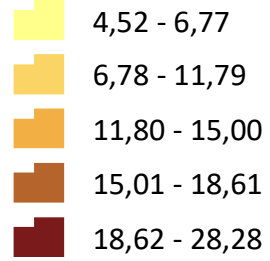

**Comuna Recoleta**  
**Hacinamiento Censo 2017**  
**Cités y Conventillos 2020**  
**Legenda**

● Conventillos\_sin\_inhabilidad\_Dom

**Indice de Hacinamiento (ID)**

ID: corresponde al porcentaje de viviendas particulares ocupadas con moradores presentes que tienen igual o más de 2,5 personas por pieza de uso exclusivo como dormitorio (Censo 2017).