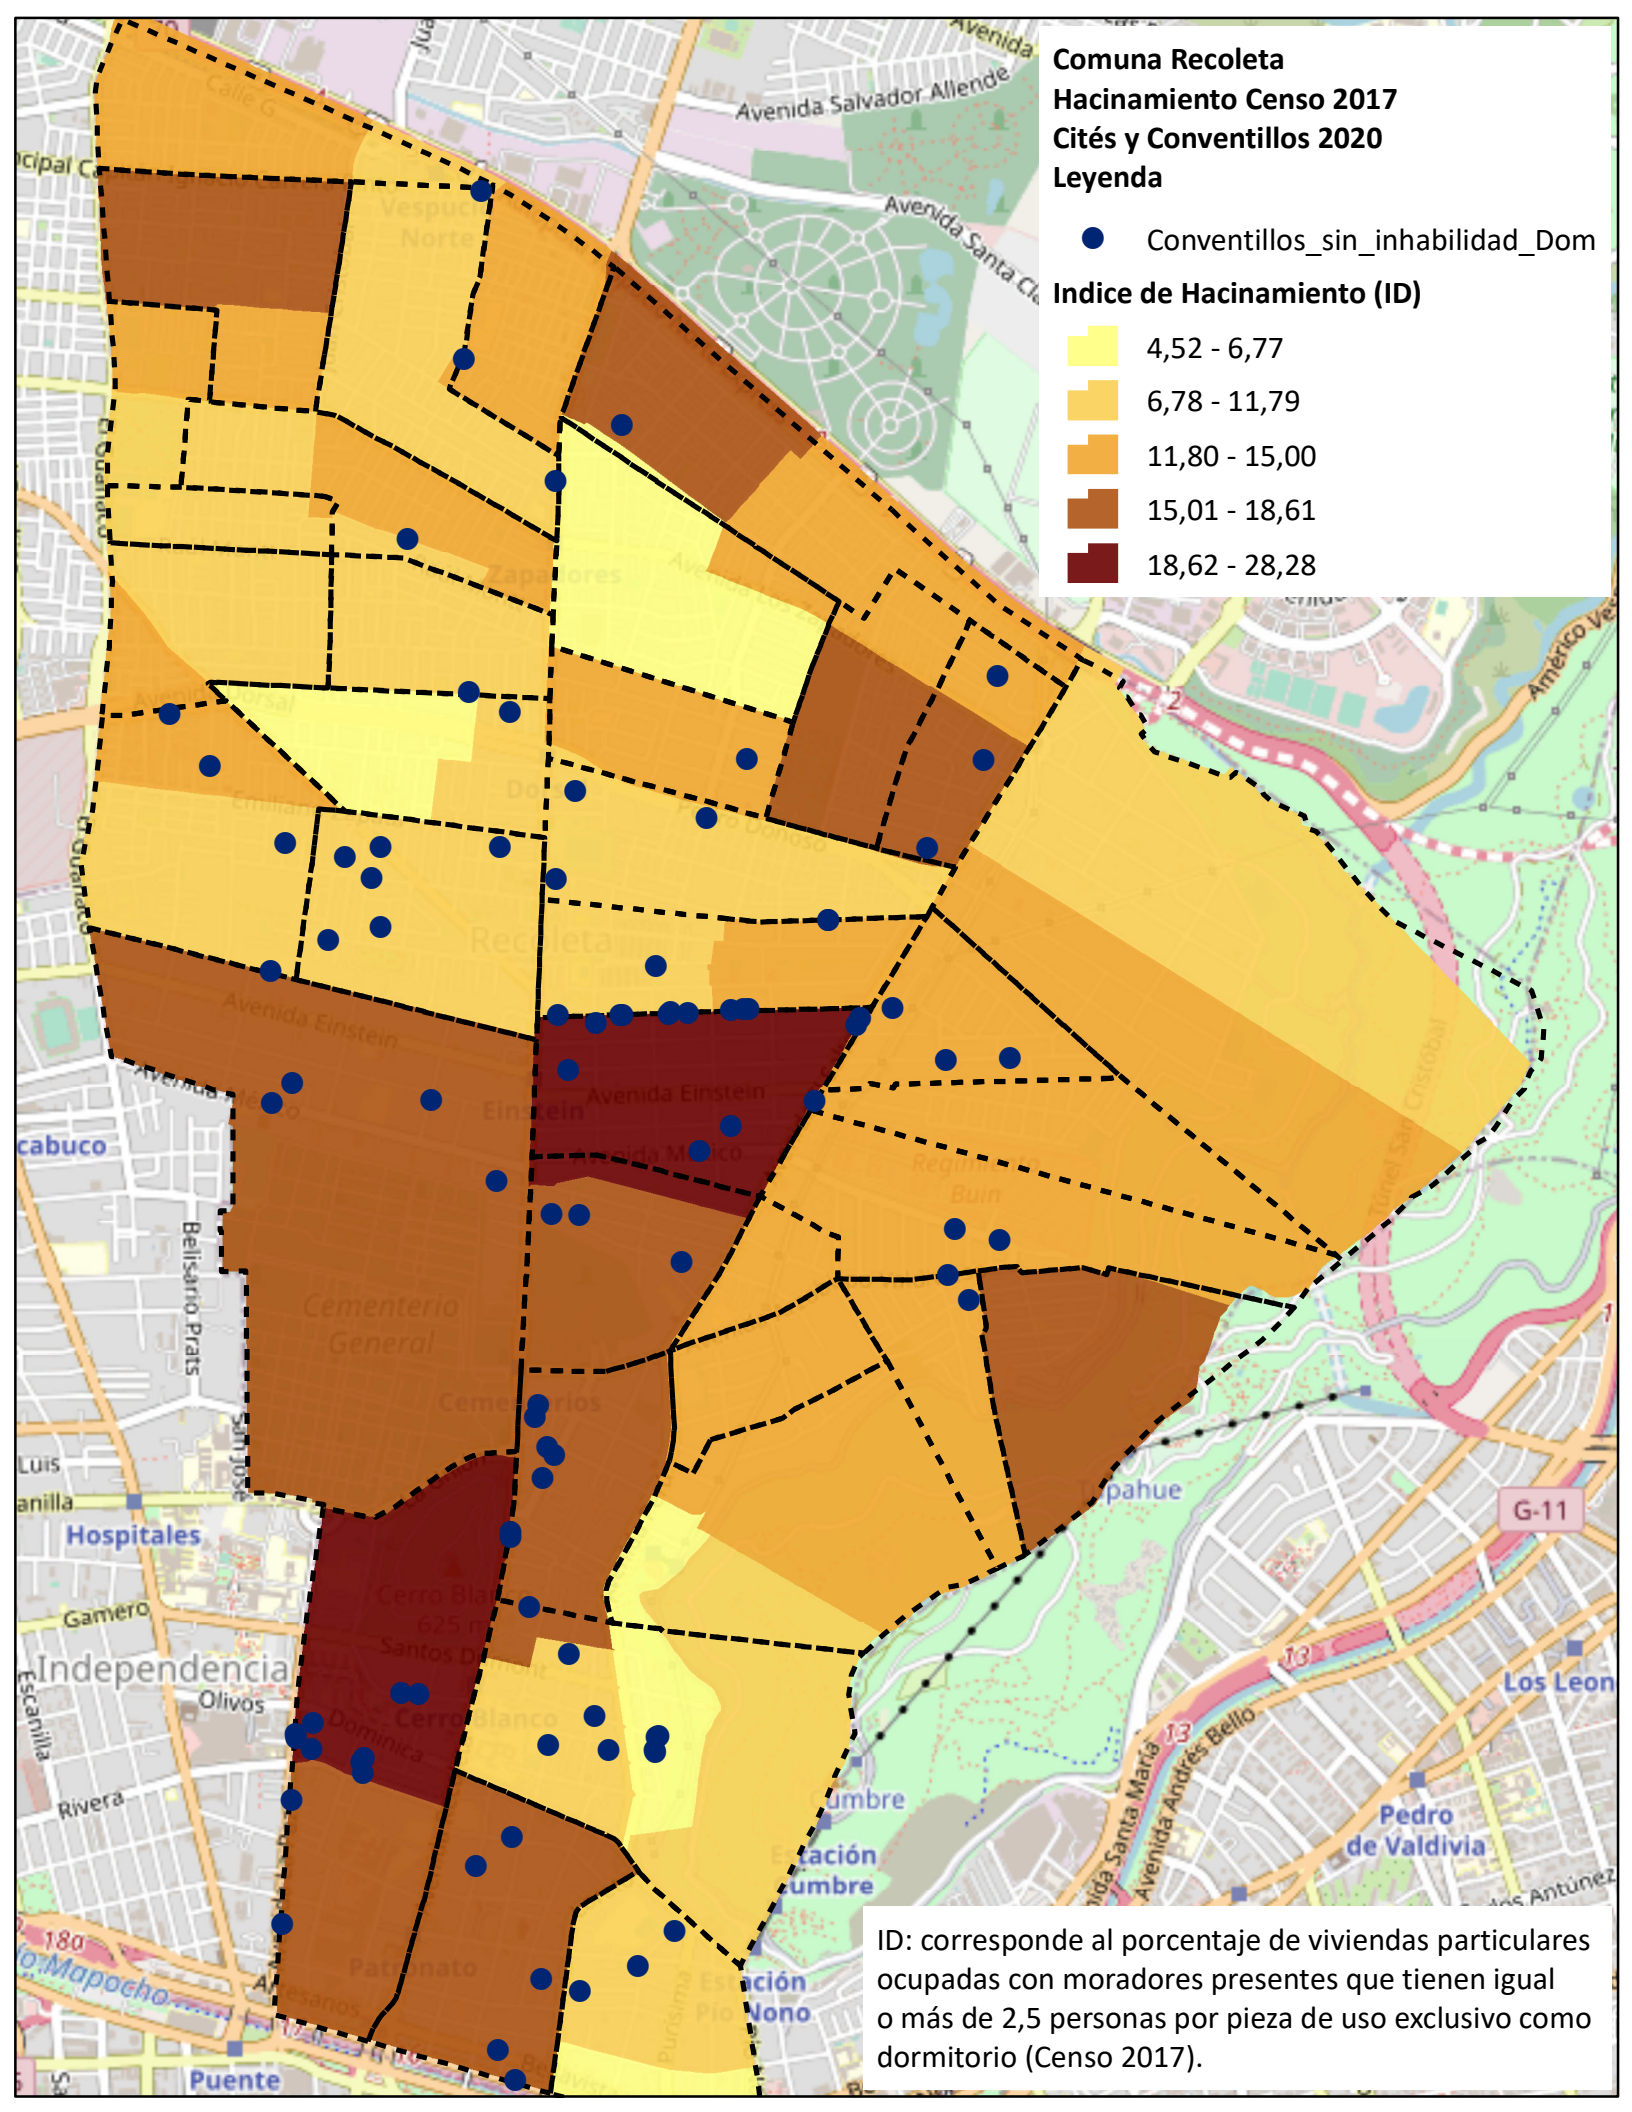

**Comuna Recoleta**  
**Hacinamiento Censo 2017**  
**Cités y Conventillos 2020**  
**Legenda**

● Conventillos\_sin\_inhabilidad\_Dom

**Indice de Hacinamiento (ID)**

ID: corresponde al porcentaje de viviendas particulares ocupadas con moradores presentes que tienen igual o más de 2,5 personas por pieza de uso exclusivo como dormitorio (Censo 2017).