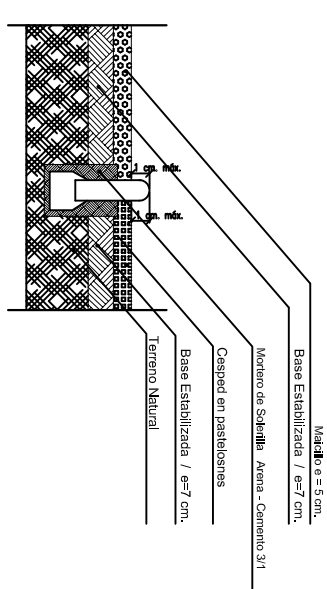

Q. M. B. / IMPLEMENTACION MOBILIARIO URBANO

SECCION A - A' PONENTE
LAMINA 2 ESC. 1/100

SECCION A - A' ORIENTE
LAMINA 2 ESC. 1/100

DETALLE 1 LAMINA 3

DETALLE 2 LAMINA 3

DETALLE 3 LAMINA 3

MUNICIPALIDAD DE RECOLETA
SOL LETELLIER ALCALDESA
SECP/LAC: Patricia Caballero G. Directora SECP/LAC
DOM: Carlos Reyes V. Director De Obras
Carta Zamorano R. Arquitecto
Silvia Garcia Garay Paisajista
PROYECTO: IMPLEMENTACION MOBILIARIO URBANO
UBICACION: JOSE MARIA CARO / DORSAL
CONTENIDO: PLANO TOPOGRAFIA SITUACION ACTUAL ESCALA: 1 / 100
LAMINA: 3 de 4
FECHA: ENERO DE 2009