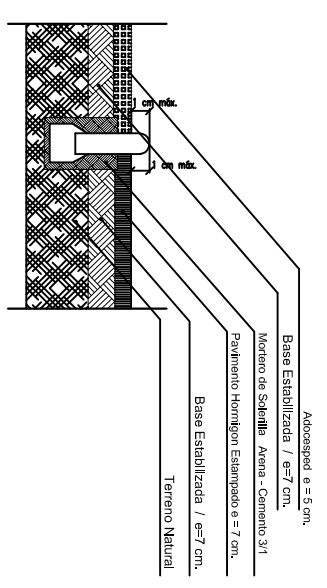

Q. M. B. / IMPLEMENTACION MOBILIARIO URBANO

SECCION A - A' PONENTE
LAMINA 2 ESC. 1/100

SECCION A - A' ORIENTE
LAMINA 2 ESC. 1/100

DETALLE 1 LAMINA 3

DETALLE 2 LAMINA 3

DETALLE 3 LAMINA 3

MUNICIPALIDAD DE RECOLETA
SOL LETELLIER ALCALDESA
SECP/LAC: Patricia Caballero G. Directora SECP/LAC
DOM: Carlos Reyes V. Director De Obras
Carta Zamorano R. Arquitecto
Silvia Garcia Garay Paisajista
PROYECTO: IMPLEMENTACION MOBILIARIO URBANO
UBICACION: JOSE MARIA CARO / DORSAL
CONTENIDO: PLANO TOPOGRAFIA SITUACION ACTUAL ESCALA: 1 / 100
LAMINA: 3 de 4
FECHA: ENERO DE 2009