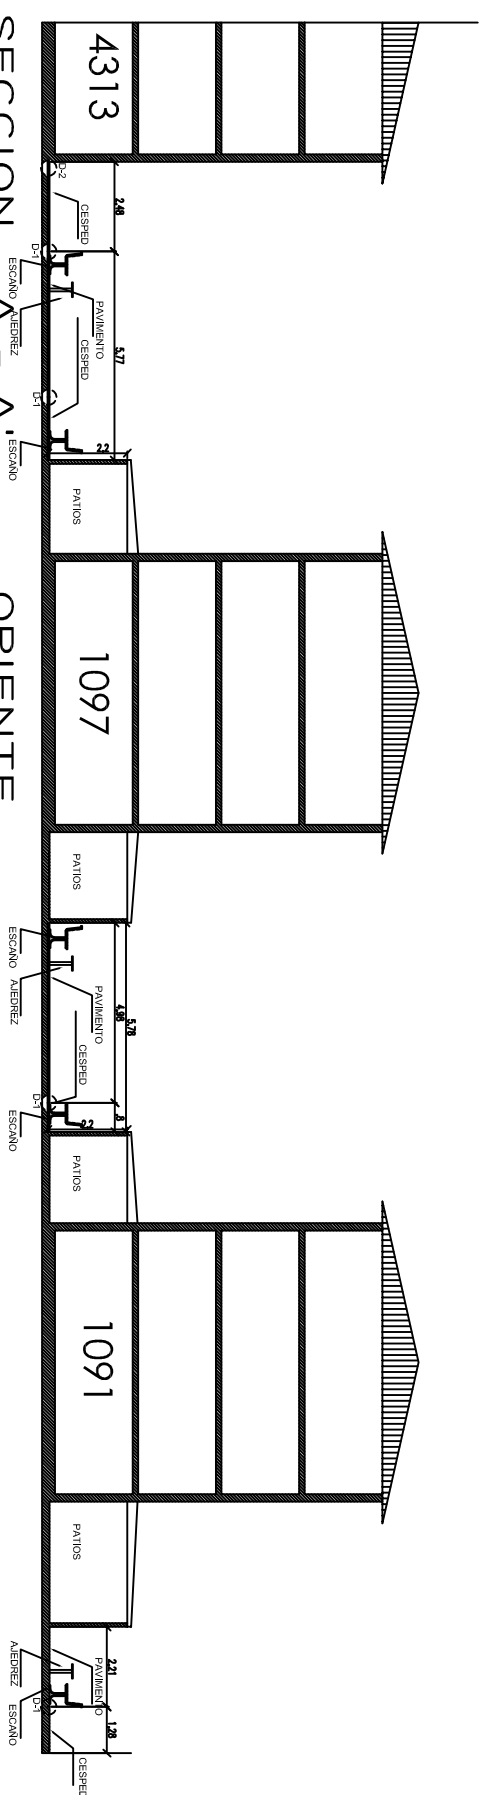

Q. M. B. / IMPLEMENTACION MOBILIARIO URBANO

SECCION A - A' PONENTE
LAMINA 2 ESC. 1/100

SECCION A - A' ORIENTE
LAMINA 2 ESC. 1/100

DETALLE 1 LAMINA 3

DETALLE 2 LAMINA 3

DETALLE 3 LAMINA 3

MUNICIPALIDAD DE RECOLETA
SOL LETELLIER ALCALDESA
SECP/LAC: Patricia Caballero G. Directora SECP/LAC
DOM: Carlos Reyes V. Director De Obras
Carta Zamorano R. Arquitecto
Silvia Garcia Garay Paisajista
PROYECTO: IMPLEMENTACION MOBILIARIO URBANO
UBICACION: JOSE MARIA CARO / DORSAL
CONTENIDO: PLANO TOPOGRAFIA SITUACION ACTUAL ESCALA: 1 / 100
LAMINA: 3 de 4
FECHA: ENERO DE 2009