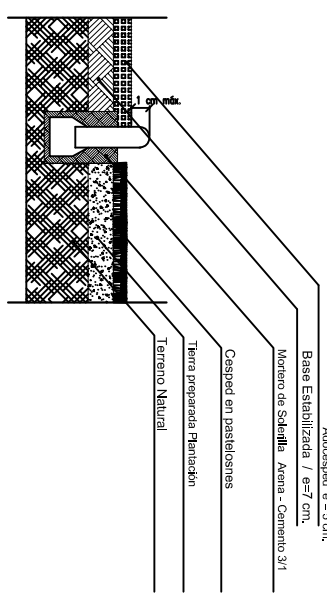

Q. M. B. / IMPLEMENTACION MOBILIARIO URBANO

SECCION A - A' PONENTE
LAMINA 2 ESC. 1/100

SECCION A - A' ORIENTE
LAMINA 2 ESC. 1/100

DETALLE 1 LAMINA 3

DETALLE 2 LAMINA 3

DETALLE 3 LAMINA 3

MUNICIPALIDAD DE RECOLETA
SOL LETELLIER ALCALDESA
SECP/LAC: Patricia Caballero G. Directora SECP/LAC
DOM: Carlos Reyes V. Director De Obras
Carta Zamorano R. Arquitecto
Silvia Garcia Garay Paisajista
PROYECTO: IMPLEMENTACION MOBILIARIO URBANO
UBICACION: JOSE MARIA CARO / DORSAL
CONTENIDO: PLANO TOPOGRAFIA SITUACION ACTUAL ESCALA: 1 / 100
LAMINA: 3 de 4
FECHA: ENERO DE 2009