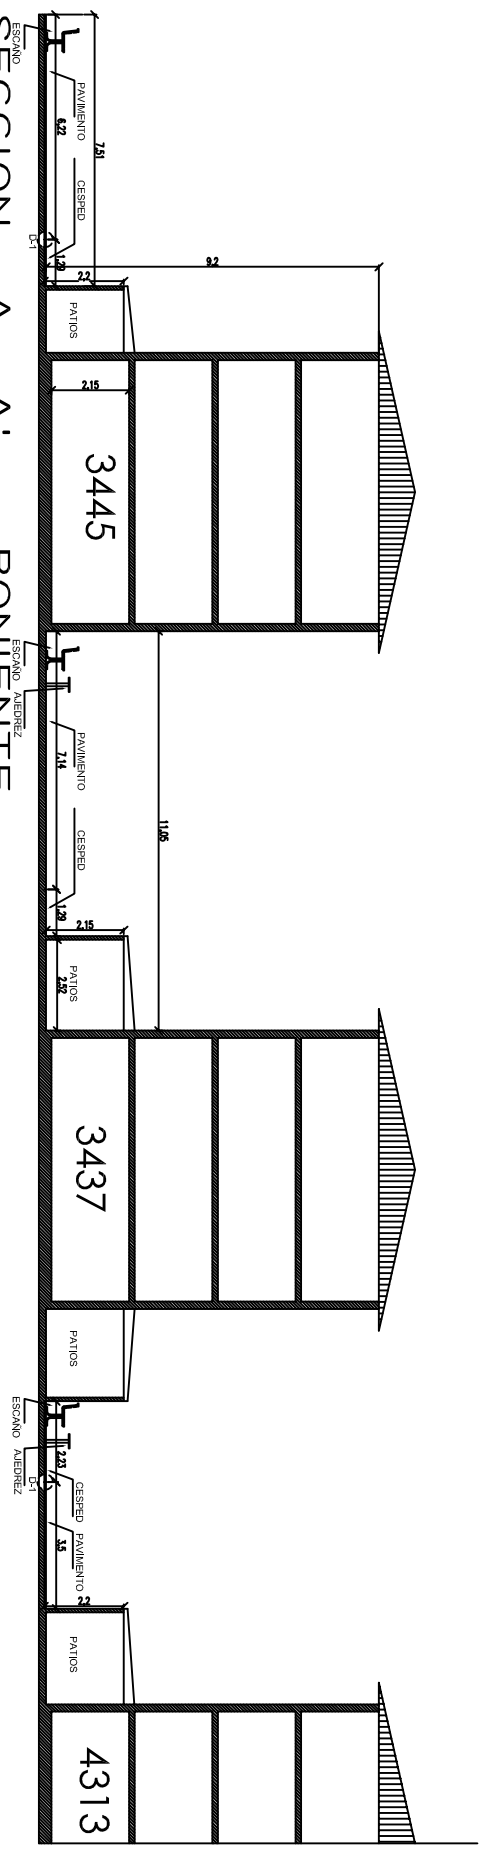

Q. M. B. / IMPLEMENTACION MOBILIARIO URBANO

SECCION A - A' PONENTE
LAMINA 2 ESC. 1/100

SECCION A - A' ORIENTE
LAMINA 2 ESC. 1/100

DETALLE 1 LAMINA 3

DETALLE 2 LAMINA 3

DETALLE 3 LAMINA 3

MUNICIPALIDAD DE RECOLETA
SOL LETELLIER ALCALDESA
SECP/LAC: Patricia Caballero G. Directora SECP/LAC
DOM: Carlos Reyes V. Director De Obras
Carta Zamorano R. Arquitecto
Silvia Garcia Garay Paisajista
PROYECTO: IMPLEMENTACION MOBILIARIO URBANO
UBICACION: JOSE MARIA CARO / DORSAL
CONTENIDO: PLANO TOPOGRAFIA SITUACION ACTUAL ESCALA: 1 / 100
LAMINA: 3 de 4
FECHA: ENERO DE 2009