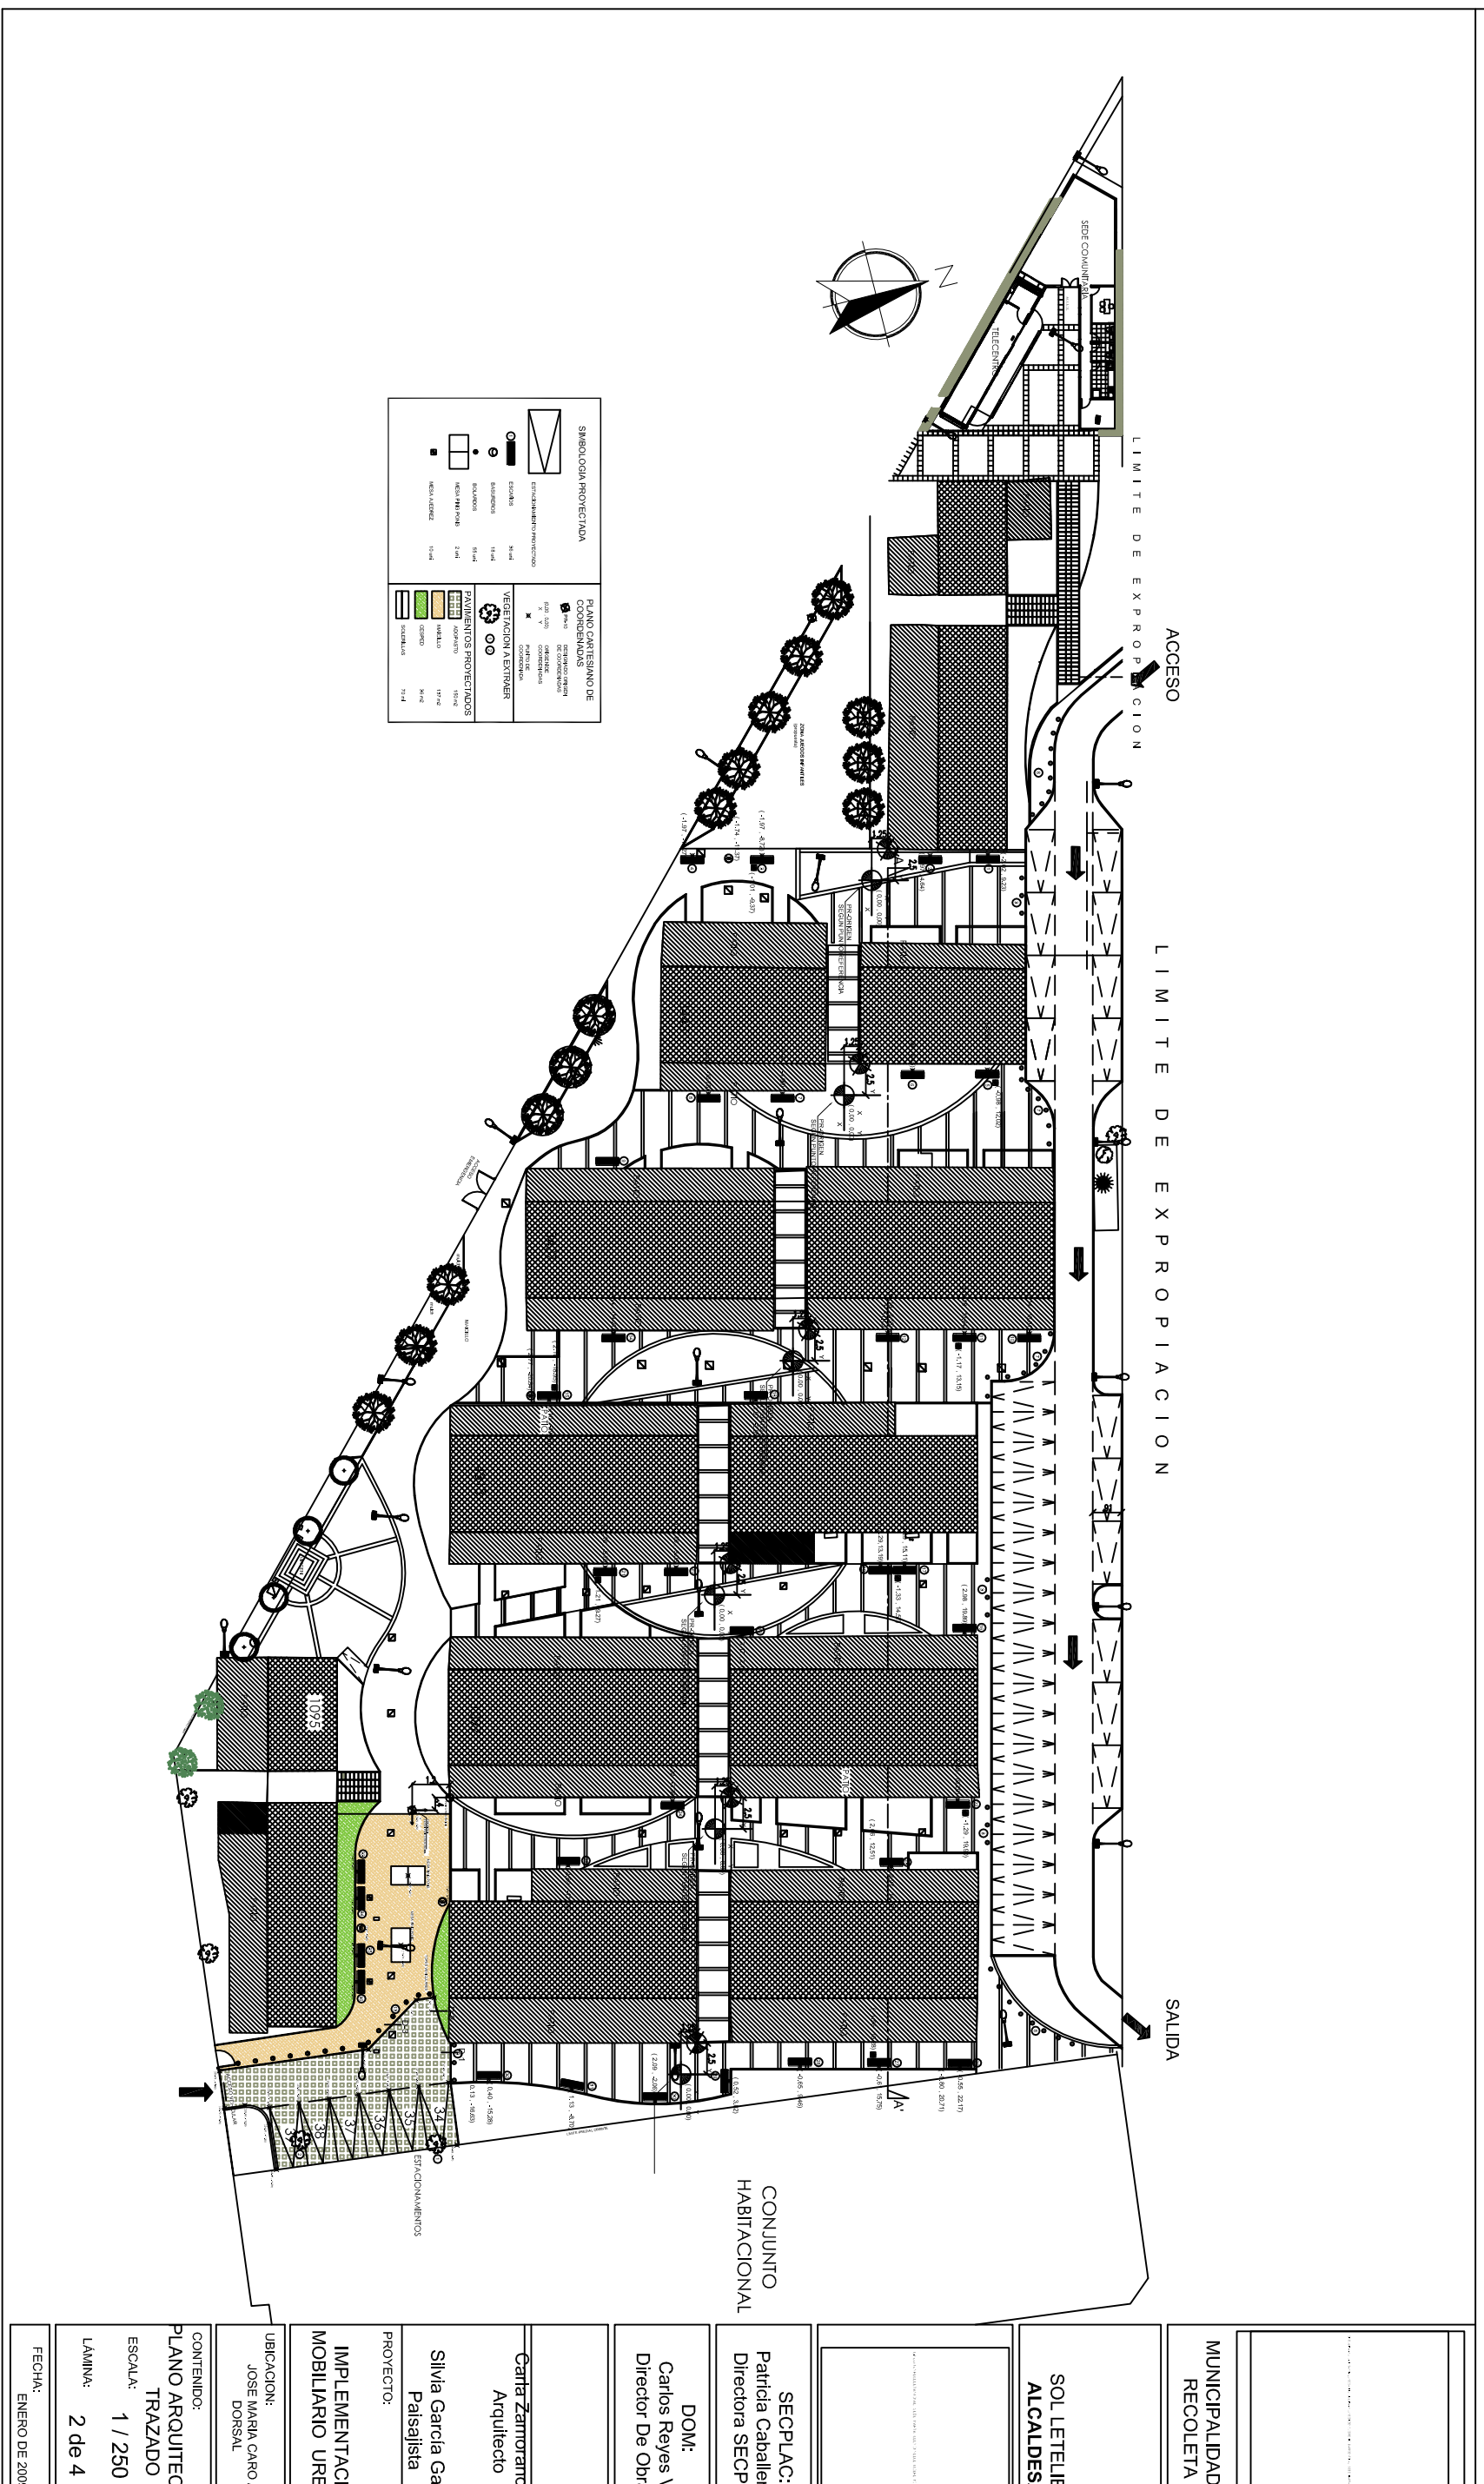

Q. M. B. / IMPLEMENTACION MOBILIARIO URBANO

MUNICIPALIDAD DE RECOLETA	
SOL LETELLIER ALCALDESA	
SECP.LAC: Patricia Caballero G. Directora SECP.LAC	DOM: Carlos Reyes V. Director De Obras
Carta Zarratorrar R. Arquitecto	
Silvia García Garay Paisajista	
PROYECTO: IMPLEMENTACION MOBILIARIO URBANO	
UBICACION: JOSE MARIA CARO / DORSAL	
CONTENIDO: PLANO ARQUITECTURA TRAZADO	
ESCALA: 1 / 250	
LÁMINA: 2 de 4	
FECHA: ENERO DE 2009	